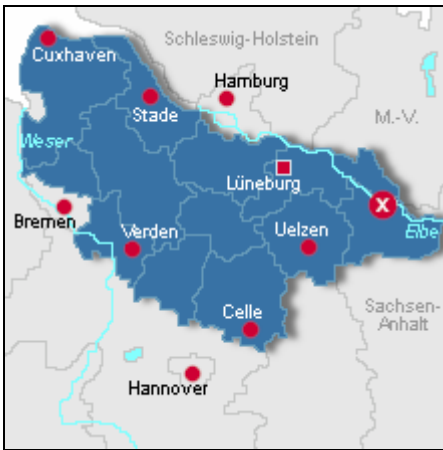

Lage von Karwitz

Land
Deutschland

Bundesland
Niedersachsen

Region
Lüneburger Heide, Wendland

Ort
29481 Karwitz

Beschreibung der Umgebung

Natur
Das Wendland mit dem Elbverlauf, der Marsch und weitläufigen Waldgebieten machen diese Urlaubsregion zu einem ganz besonderen Erlebnis. Hier sind Sie mitten in der Natur, erleben noch unberührte Landschaft. Das Biosphärenreservat Elbtalaue ist ein einzigartiger Bereich im Flusslauf der Elbe, der vor allem dem ornithologisch interessierten Besucher einen wunderbaren Einblick in die Welt der Zugvögel bietet. Der Staatsforst Göhrde liegt vor der Tür, zum Wandern und Reiten

Besonderheiten des Ferienhauses

Urlaubsideen

Golfurlaub

Wir haben ein 18 Loch Golfplatz 5 km Entfernung (Golfclub an der Göhrde) und Golf club Bad Bevensen 15 km entfernt. [Reiterferien](#)

Wir haben drei Pferdeboxen direkt am Haus für unsere Gäste und einen hervorragendes Ausreitgelände. Wir liegen in der Hannoveraner Zuchtgebiet und haben Kontakte zum Züchter. Wir bieten auch Kutschfahrten an.

Anreisemöglichkeit nach Karwitz

Lüchow-Dannenberg liegt im äußersten Osten von Niedersachsen an der Elbe. Von Lüneburg aus ca. 50 Kilometer über die B 216 Richtung Dannenberg. Von Uelzen aus über die B 191 Richtung Dannenberg. Von Berlin aus auch über die B 191 über die Dömitzer Brücke und dann Richtung Uelzen fahren. Für die Anreise mit der Bahn gibt es einen Regionalzug von Lüneburg nach Dannenberg Ostbahnhof, oder Sie fahren bis Uelzen und dann mit dem Bus Richtung Dannenberg.