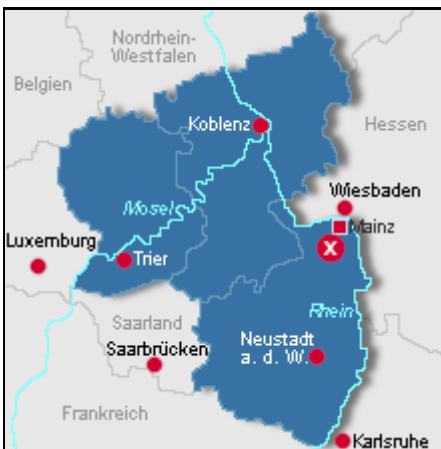

Hausansicht

Beschreibung der Ferienwohnung

Aktivurlaub oder Wellness! Wir bieten Ihnen beides zu Ihrer Ferienwohnung an. Ob Single oder Familie, Klein - Gruppen sind ebenso willkommen. Die freundliche, geräumige Ferienwohnung bietet Ihnen viel Ruhe oder einfach nur einen Sonnenplatz in Rheinhessen an.

Baujahr: 1983 **Renovierung in:** 2009

Lage von Hahnheim

Land
Deutschland

Bundesland
Rheinland-Pfalz

Region
Rheinhessen

Ort
55278 Hahnheim

Beschreibung der Umgebung

Sie wohnen in ruhiger Lage am Ortsrand, umgeben von Weinbergen und der Selz(Bach).

Mit Bus, Bahn, Auto oder Fahrrad erreichen Sie schnell Ihr Ziel!
Hier einige Ausflugszielen: Wandern RHH, Mainz, Fußballstadion 05, Messegelände, Nierstein-Oppenheim, Speyer, Hahnheim, Wiesbaden, Alzey, Naturschutzgebiet-Selz, Golfplatz Domtal Mommenheim, Worms- die Niebelungenstadt, Gartenführungen Rheinhessen, Weinbergsfahrten, Weinproben vor Ort. Kultur-Ausflüge immer Mittwochs und Samstags!

3 km entfernt liegt ein wunderschöner Golfplatz. [Unterkunft für Motorradfahrer](#)

Sehr schöne Motorradstrecken, Parkplatz und Trockenraum inklusive. [Unterkunft in Weinanbaugebieten](#)

Rheinhessen ist das größte zusammenhängendes Weinbaugebiet in Deutschland.